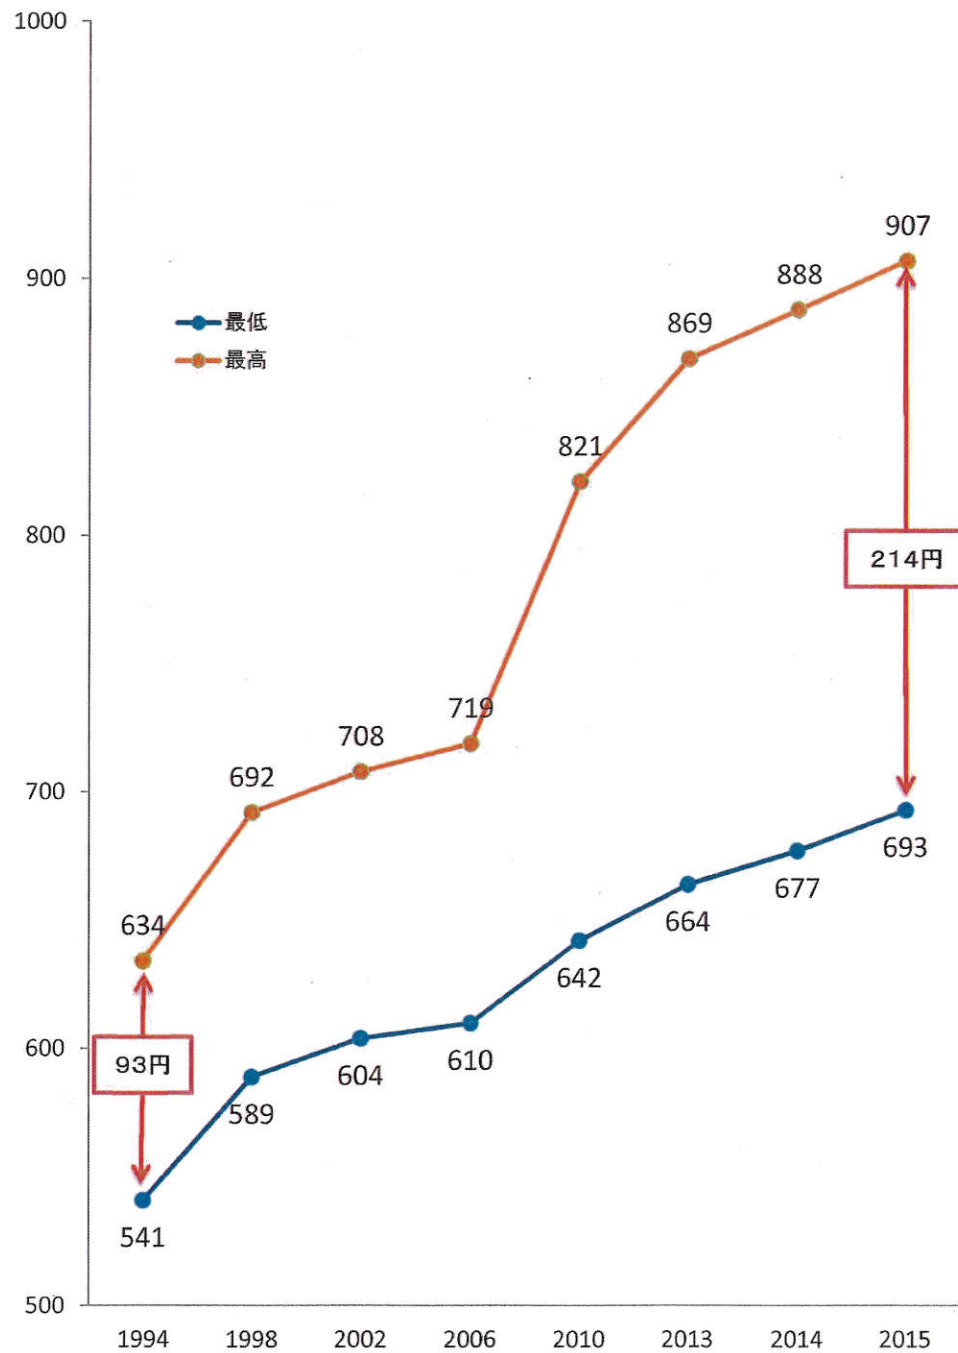

# 広がり続ける最低賃金の地域間格差

厚生労働省資料より島津幸広事務所が作成

2016年2月9日予算委員会 日本共産党 島津幸広 資料②

# 2015年・都道府県別の人口の流れと最低賃金

総務省統計局『住民基本台帳人口移動報告』・厚生労働省『平成27年度地域別最低賃金』をもとに島津幸広事務所が作成

2016年2月9日予算委員会 日本共産党 島津幸広 資料③