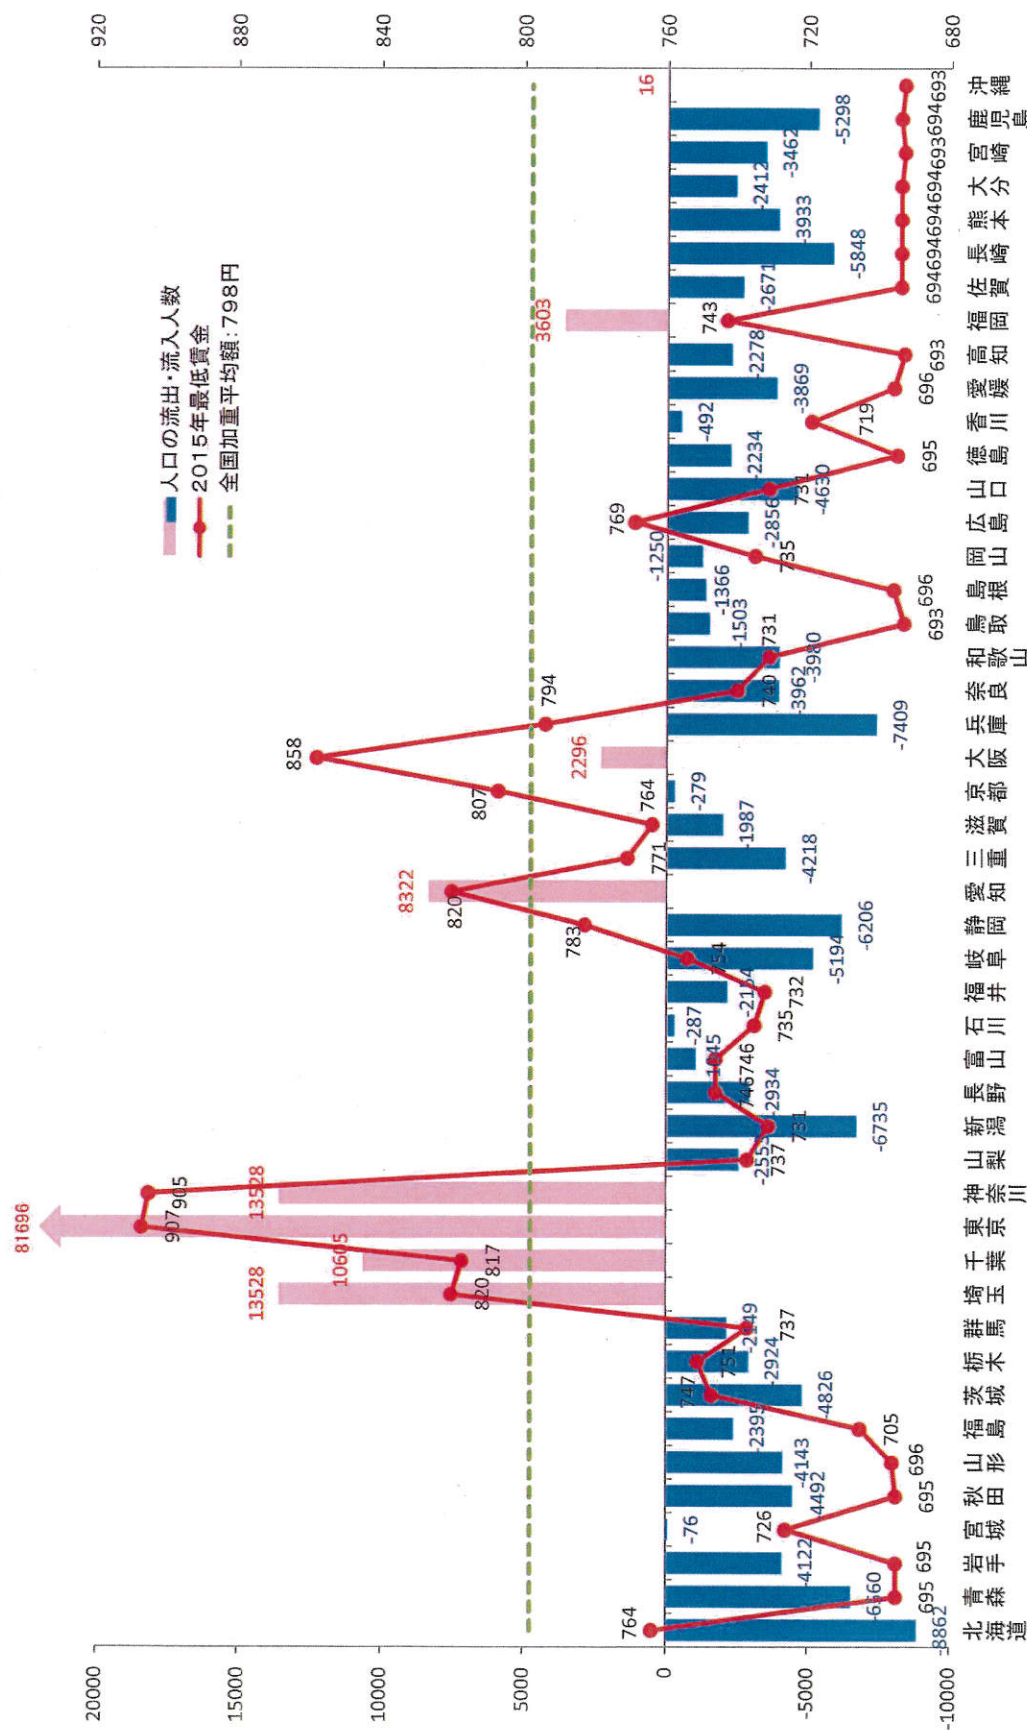

# 広がり続ける最低賃金の地域間格差

厚生労働省資料より島津幸広事務所が作成

2016年2月9日予算委員会 日本共産党 島津幸広 資料②

# 2015年・都道府県別の人口の流れと最低賃金

総務省統計局『住民基本台帳人口移動報告』・厚生労働省『平成27年度地域別最低賃金』をもとに島津幸広事務所が作成

2016年2月9日予算委員会 日本共産党 島津幸広 資料③